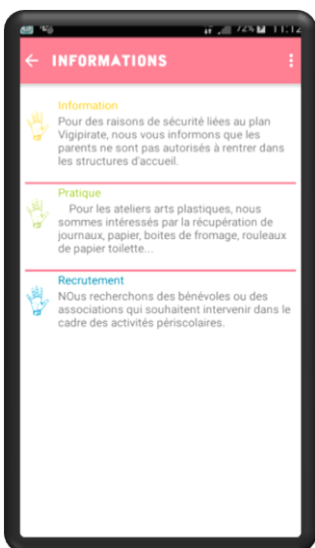

## UNE INTERFACE SIMPLE

Un menu général simple et dynamique.

Personnalisation du menu avec mise en place de votre logo.

Visualiser les horaires

# APPLIGUE

Une application  
Smartphone

Android & IOS

Un aperçu des menus

Les activités du périscolaire

**APPLIGUE**  
indispensable  
aux communes  
et associations  
gestionnaires qui  
veulent améliorer le  
lien avec les familles.

**APPLIGUE**  
est un bon  
complément des  
portails famille.

Les activités en vacances

Les informations pratiques

Quelques liens web

Restons en contact

**Veillez nous contacter pour les différentes options tarifaires en fonction du nombre de structures et de votre besoin.**